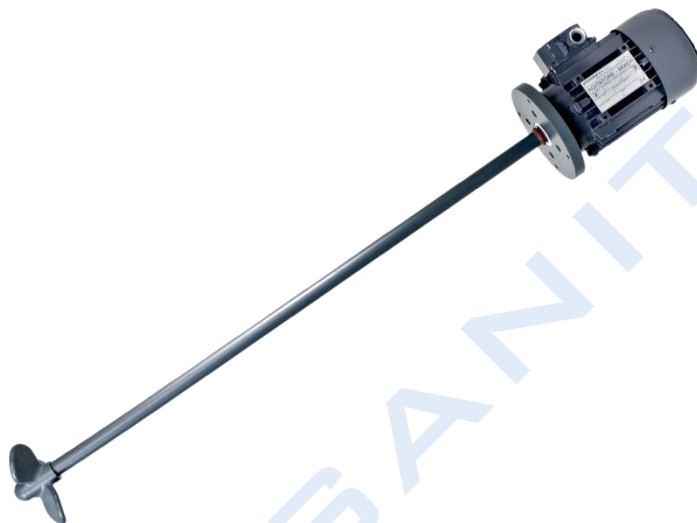

BRZI ELEKTRIČNI MIKSERI

Električni mikseri sa trofaznim ili monofaznim motorom. Vratila i propeleri su izrađeni od PVC-a ili nerđajućeg čelika zbog odlične otpornosti na koroziju. U tabeli ispod su date specifikacije miksera koje imamo u ponudi. Po potrebi možete naručiti miksera drugih karakteristika (dužina vratila, prečnik propelera, snaga motora itd.)

Model	Snaga motora (kW)	Broj obrtaja (obrt/min)	Vratilo (mm)	Rezervoari (lit)	Prečnik propelera (mm)
MIXV8-MON	0,09	1400	630	120	70
MIXV8-TRI	0,09	1400	630	120	70
MIXV4-MON	0,18	1400	730	250	90
MIXV4-TRI	0,18	1400	730	250	90
MIXV2-MON	0,37	1400	980	500	90
MIXV2-TRI	0,37	1400	980	500	90